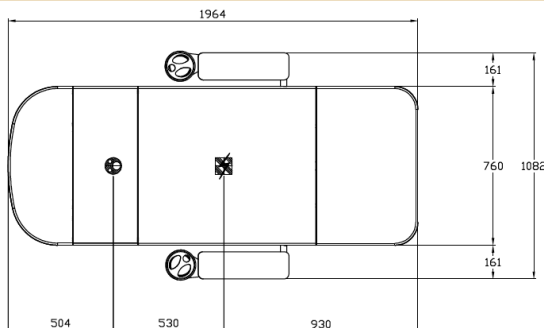

OPTIONS

● base et skaï personnalisables ● tension 110V

COULEUR DE LA BASE

Blanc

Pantone
(avec supplément)

CHOIX DE REVÊTEMENT SKAÏ

AVEC SUPPLÉMENT

POIDS

145 kg

DIMENSIONS

L : 196-230cm

l : 76-108cm

H : 62-87cm

épai. matelas : 9,8cm

PRIX SUR DEVIS